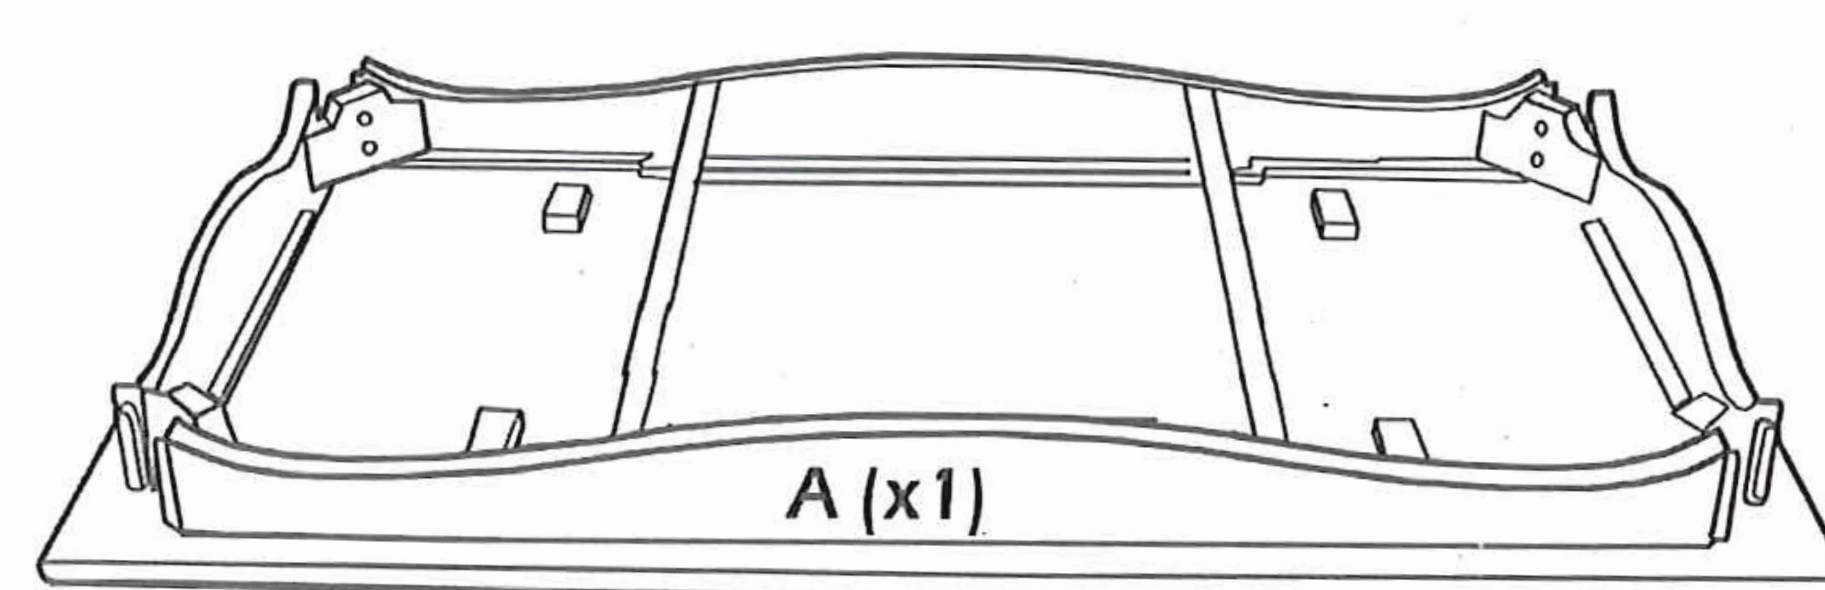

ARTISTICO STÓŁ LL-22 GENOVA

1.

(M8x50mm)x8

2.

(M8x22mm)x8

3.

(M8)x1

B (x4)