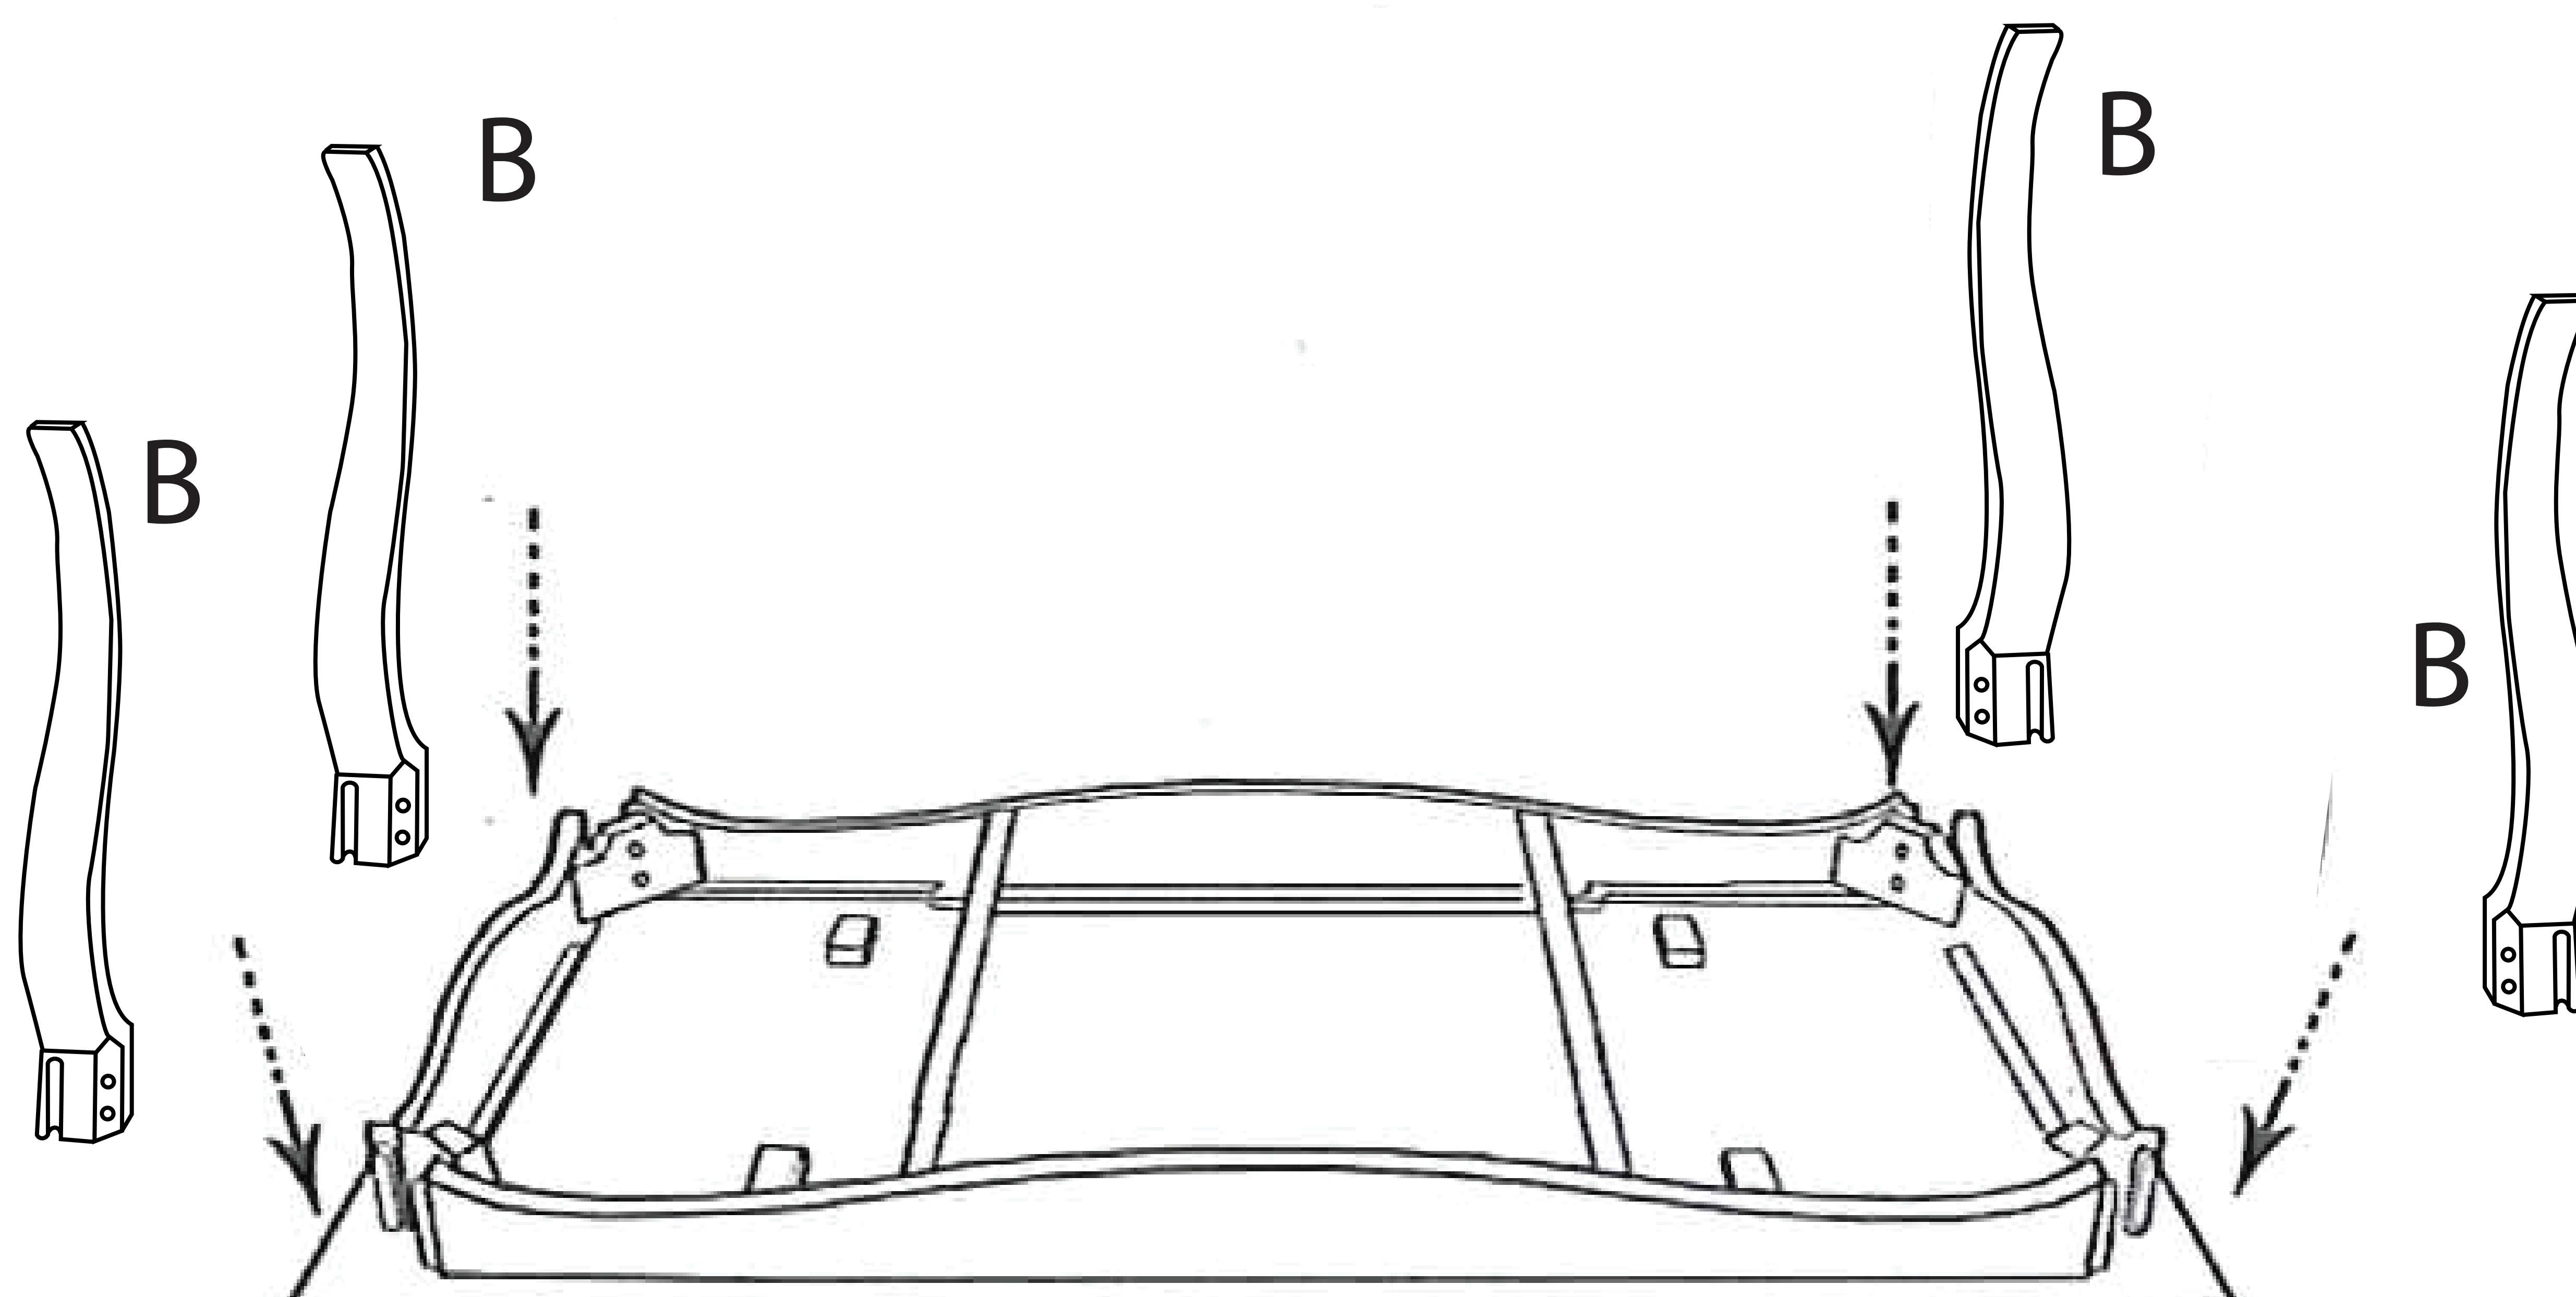

1.

(M8x50mm)x8

2.

(M8x22mm)x8

3.

(M8)x1

B (x4)

20 MIN

1

A

2